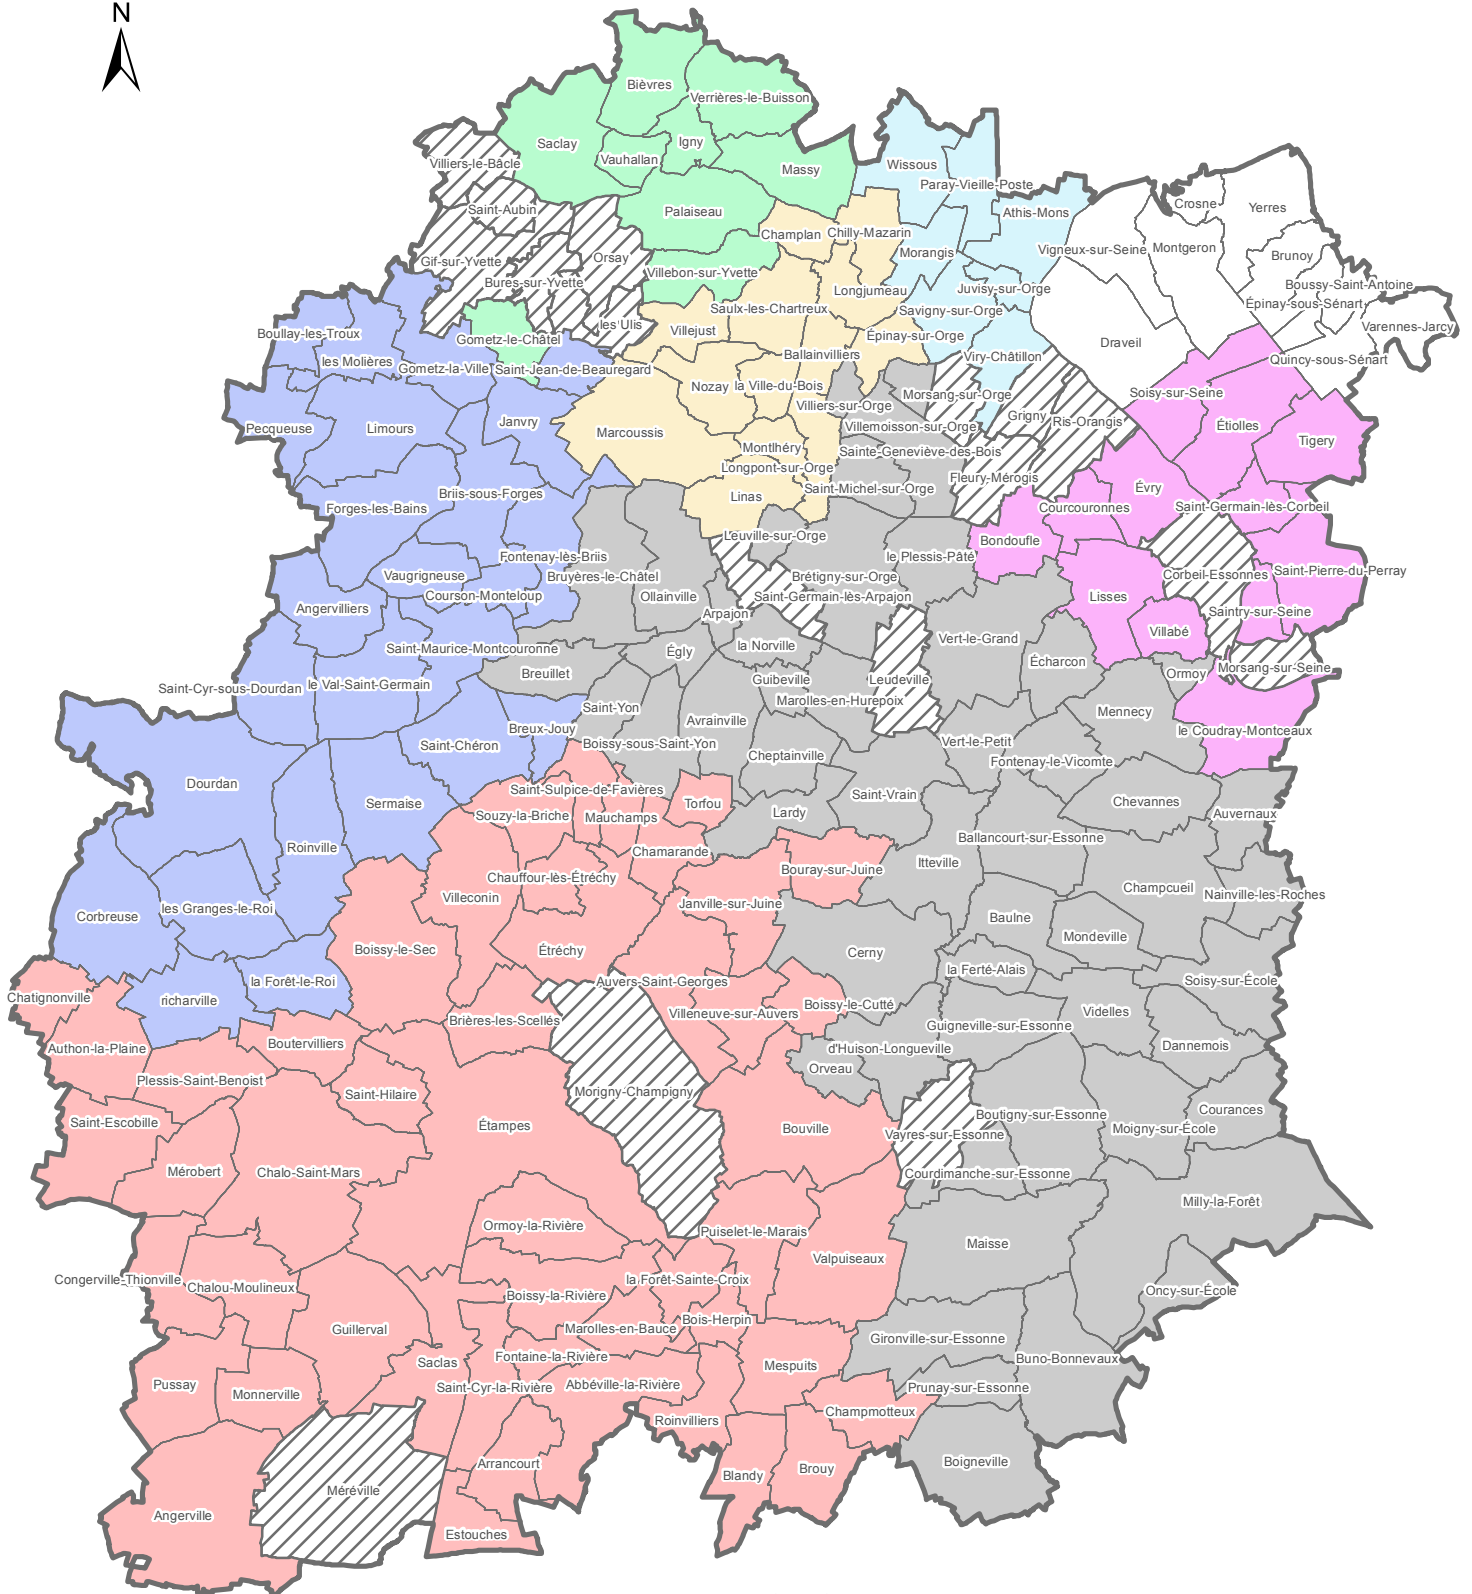

# Les CLIC\* - Janvier 2017

Communes non adhérentes

## Les CLIC

- |  |   |
|--|---|
|  Cœur Essonne |  Orgessonne  |
|  ETP 12       |  Orgyvette   |
|  Hurepoix     |  Sud Essonne |
|  La Harpe     |  Non couvert |

\* Centres Locaux d'Information et de Coordination

Source : IGN/BDTopo 2013 - CD91/DSI - Cellule SIG  
Copie et reproduction interdites

0 8 km