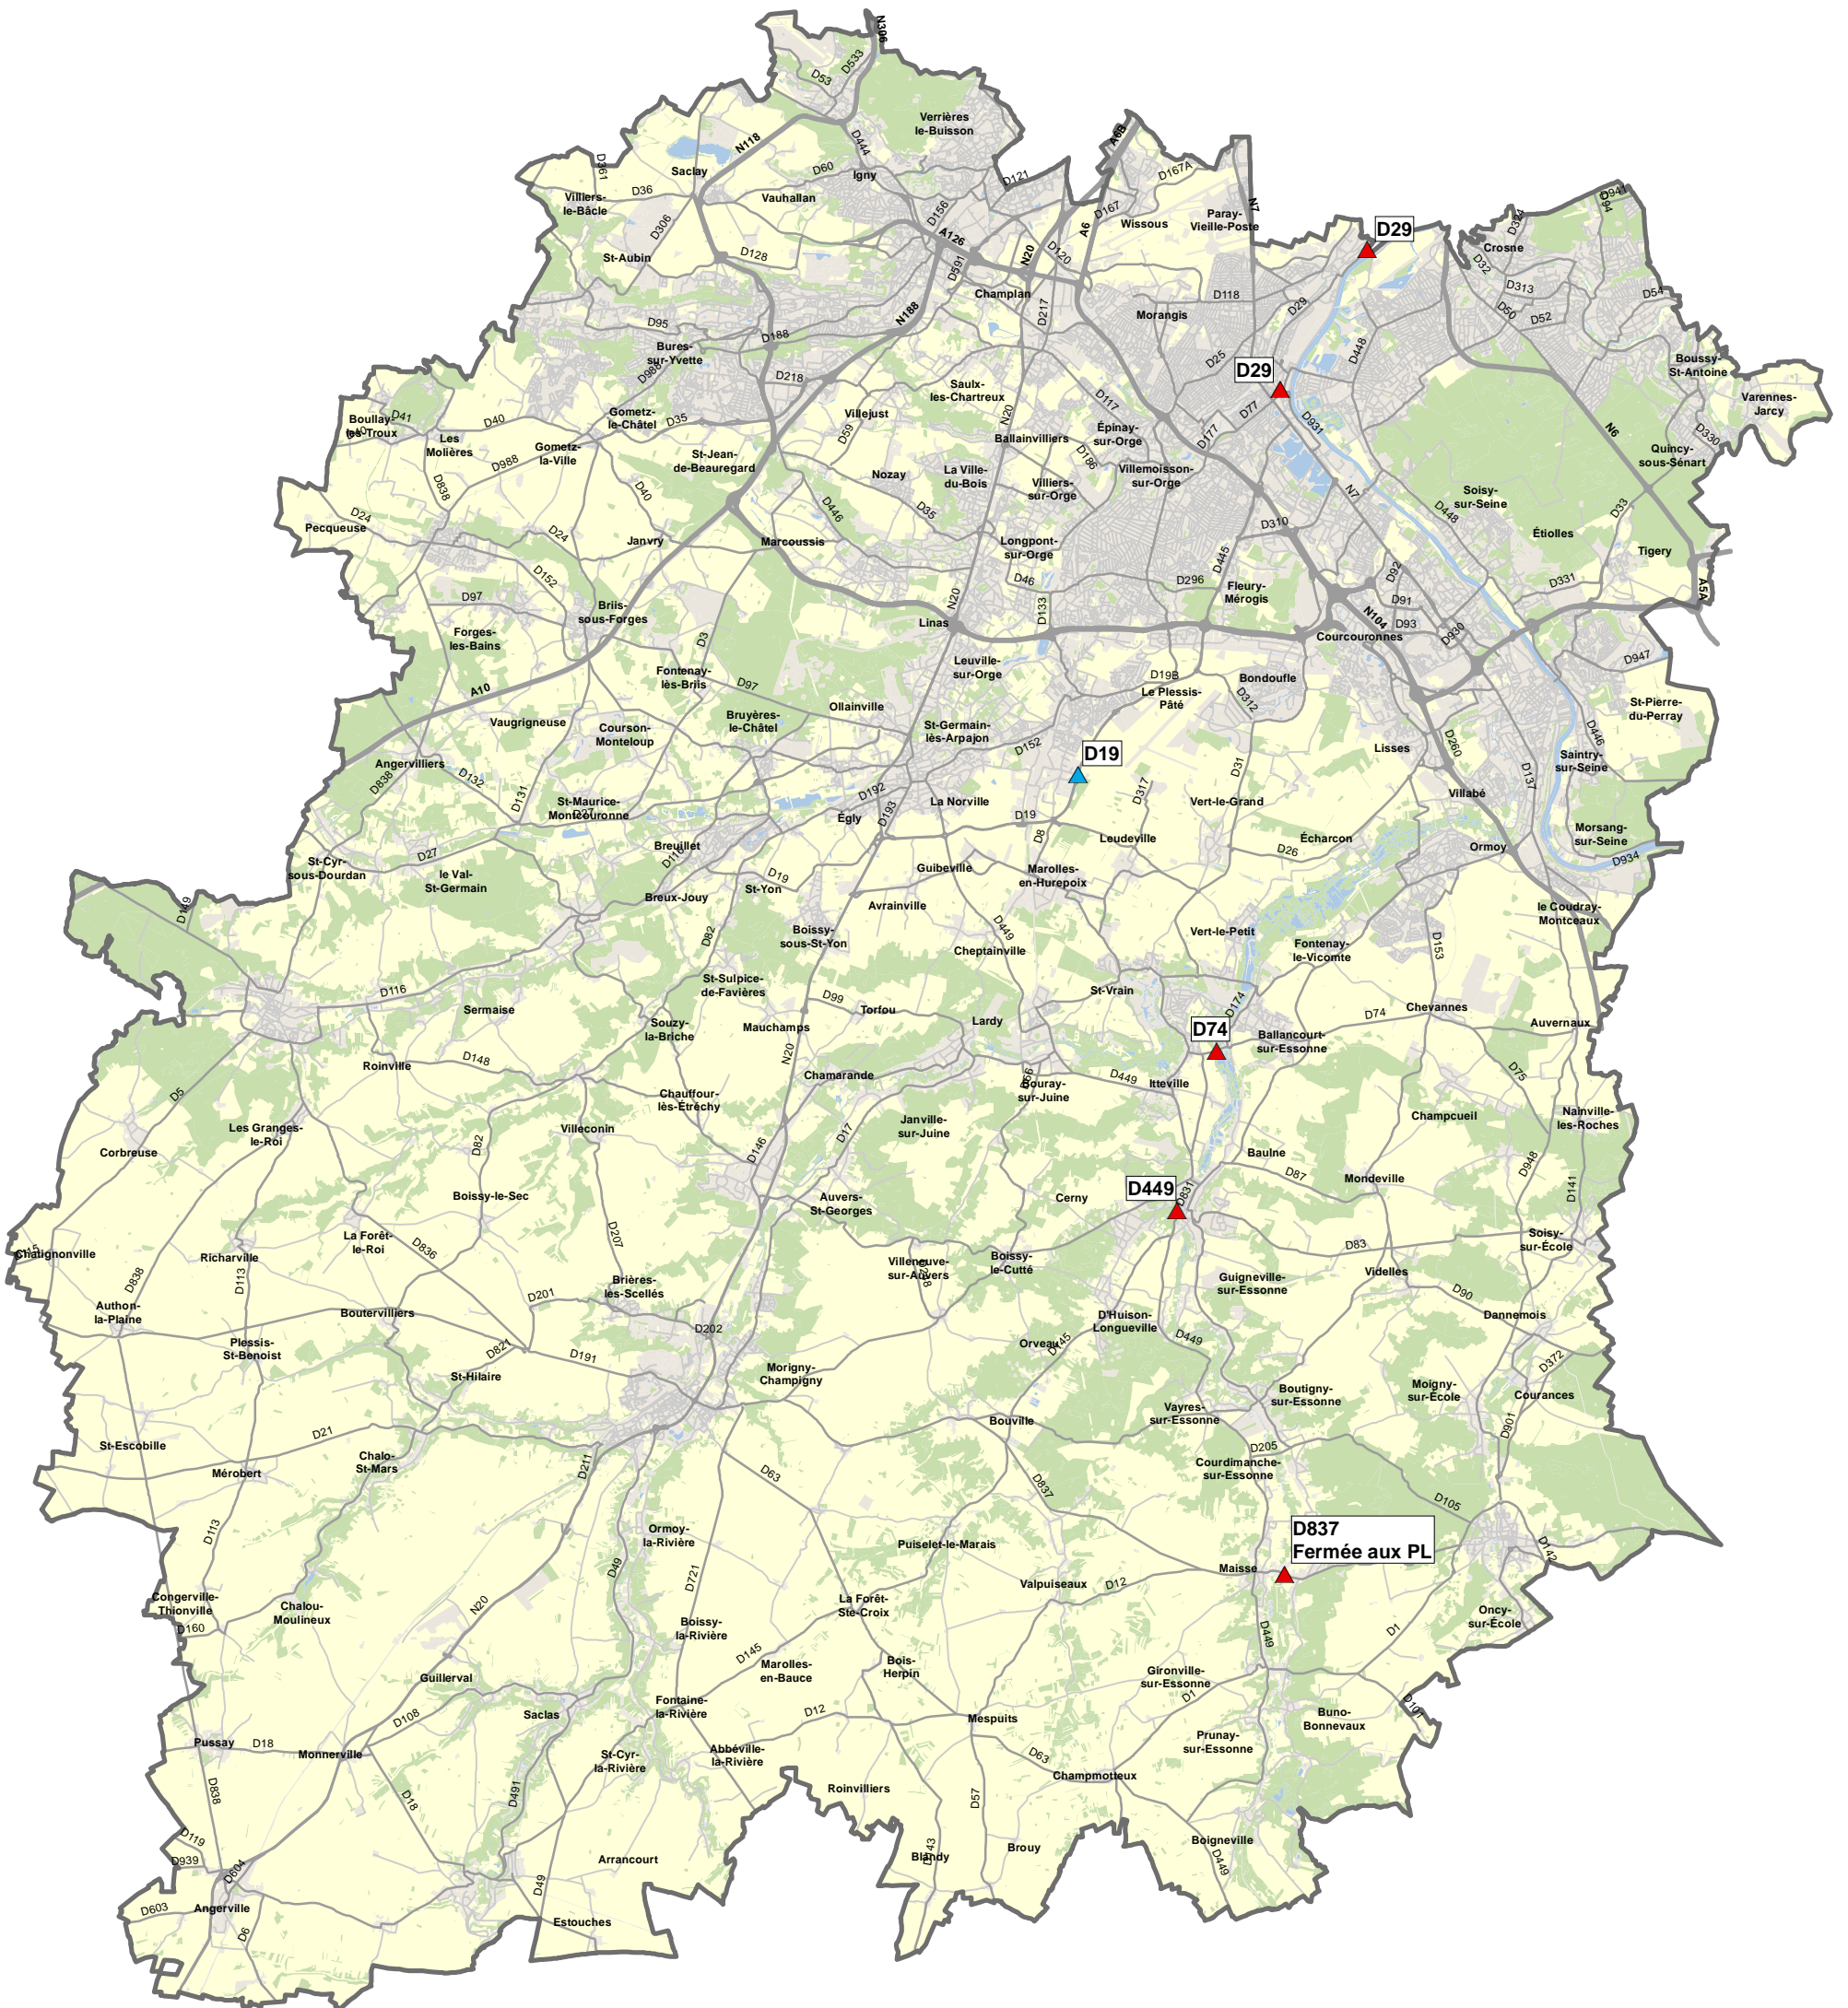

Carte des RD inondées Situation du 07 Juin 2016 à 16h30

Echelle : 1/190 000

- ▲ Fermée
- ▲ Inondée